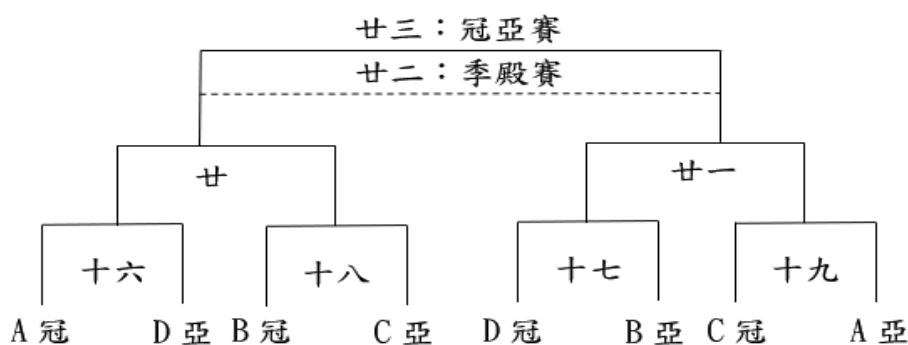

國立臺北教育大學 112 學年度校長盃

男排(一般組)賽程表

*分組取二晉級

*比賽場地：體育館三樓

*比賽前 10 分鐘到紀錄台檢錄，檢錄時請攜帶學生證

*球員請穿著樣式相同的球衣，自由球員不在此限

*詳細規則請詳閱體育室公告

	4/29(一)	4/30(二)	5/1(三)	5/2(四)	5/3(五)
12:10-	教經系 vs 幼教系	心諮系 vs 特教系	兒英系 vs 心諮系	藝設系 vs 社發系	合
15:30-		教經系 vs 文創系			球
16:30-		資料系 vs 自然系			大
17:30-	資料系 vs 教育系	數位系 vs 社發系	數資系 vs 特教系	兒英系 vs 特教系	專
18:30-			幼教系 vs 文創系		盃
19:30-			教育系 vs 自然系		
20:30-	數位系 vs 藝設系				
21:30-	兒英系 vs 數資系				
	5/6(一)	5/7(二)	5/8(三)	5/9(四)	5/10(五)
12:10-	數資系 vs 心諮系	十八	十九	廿一	廿二
17:30-	十六		廿		廿三
20:30-	十七