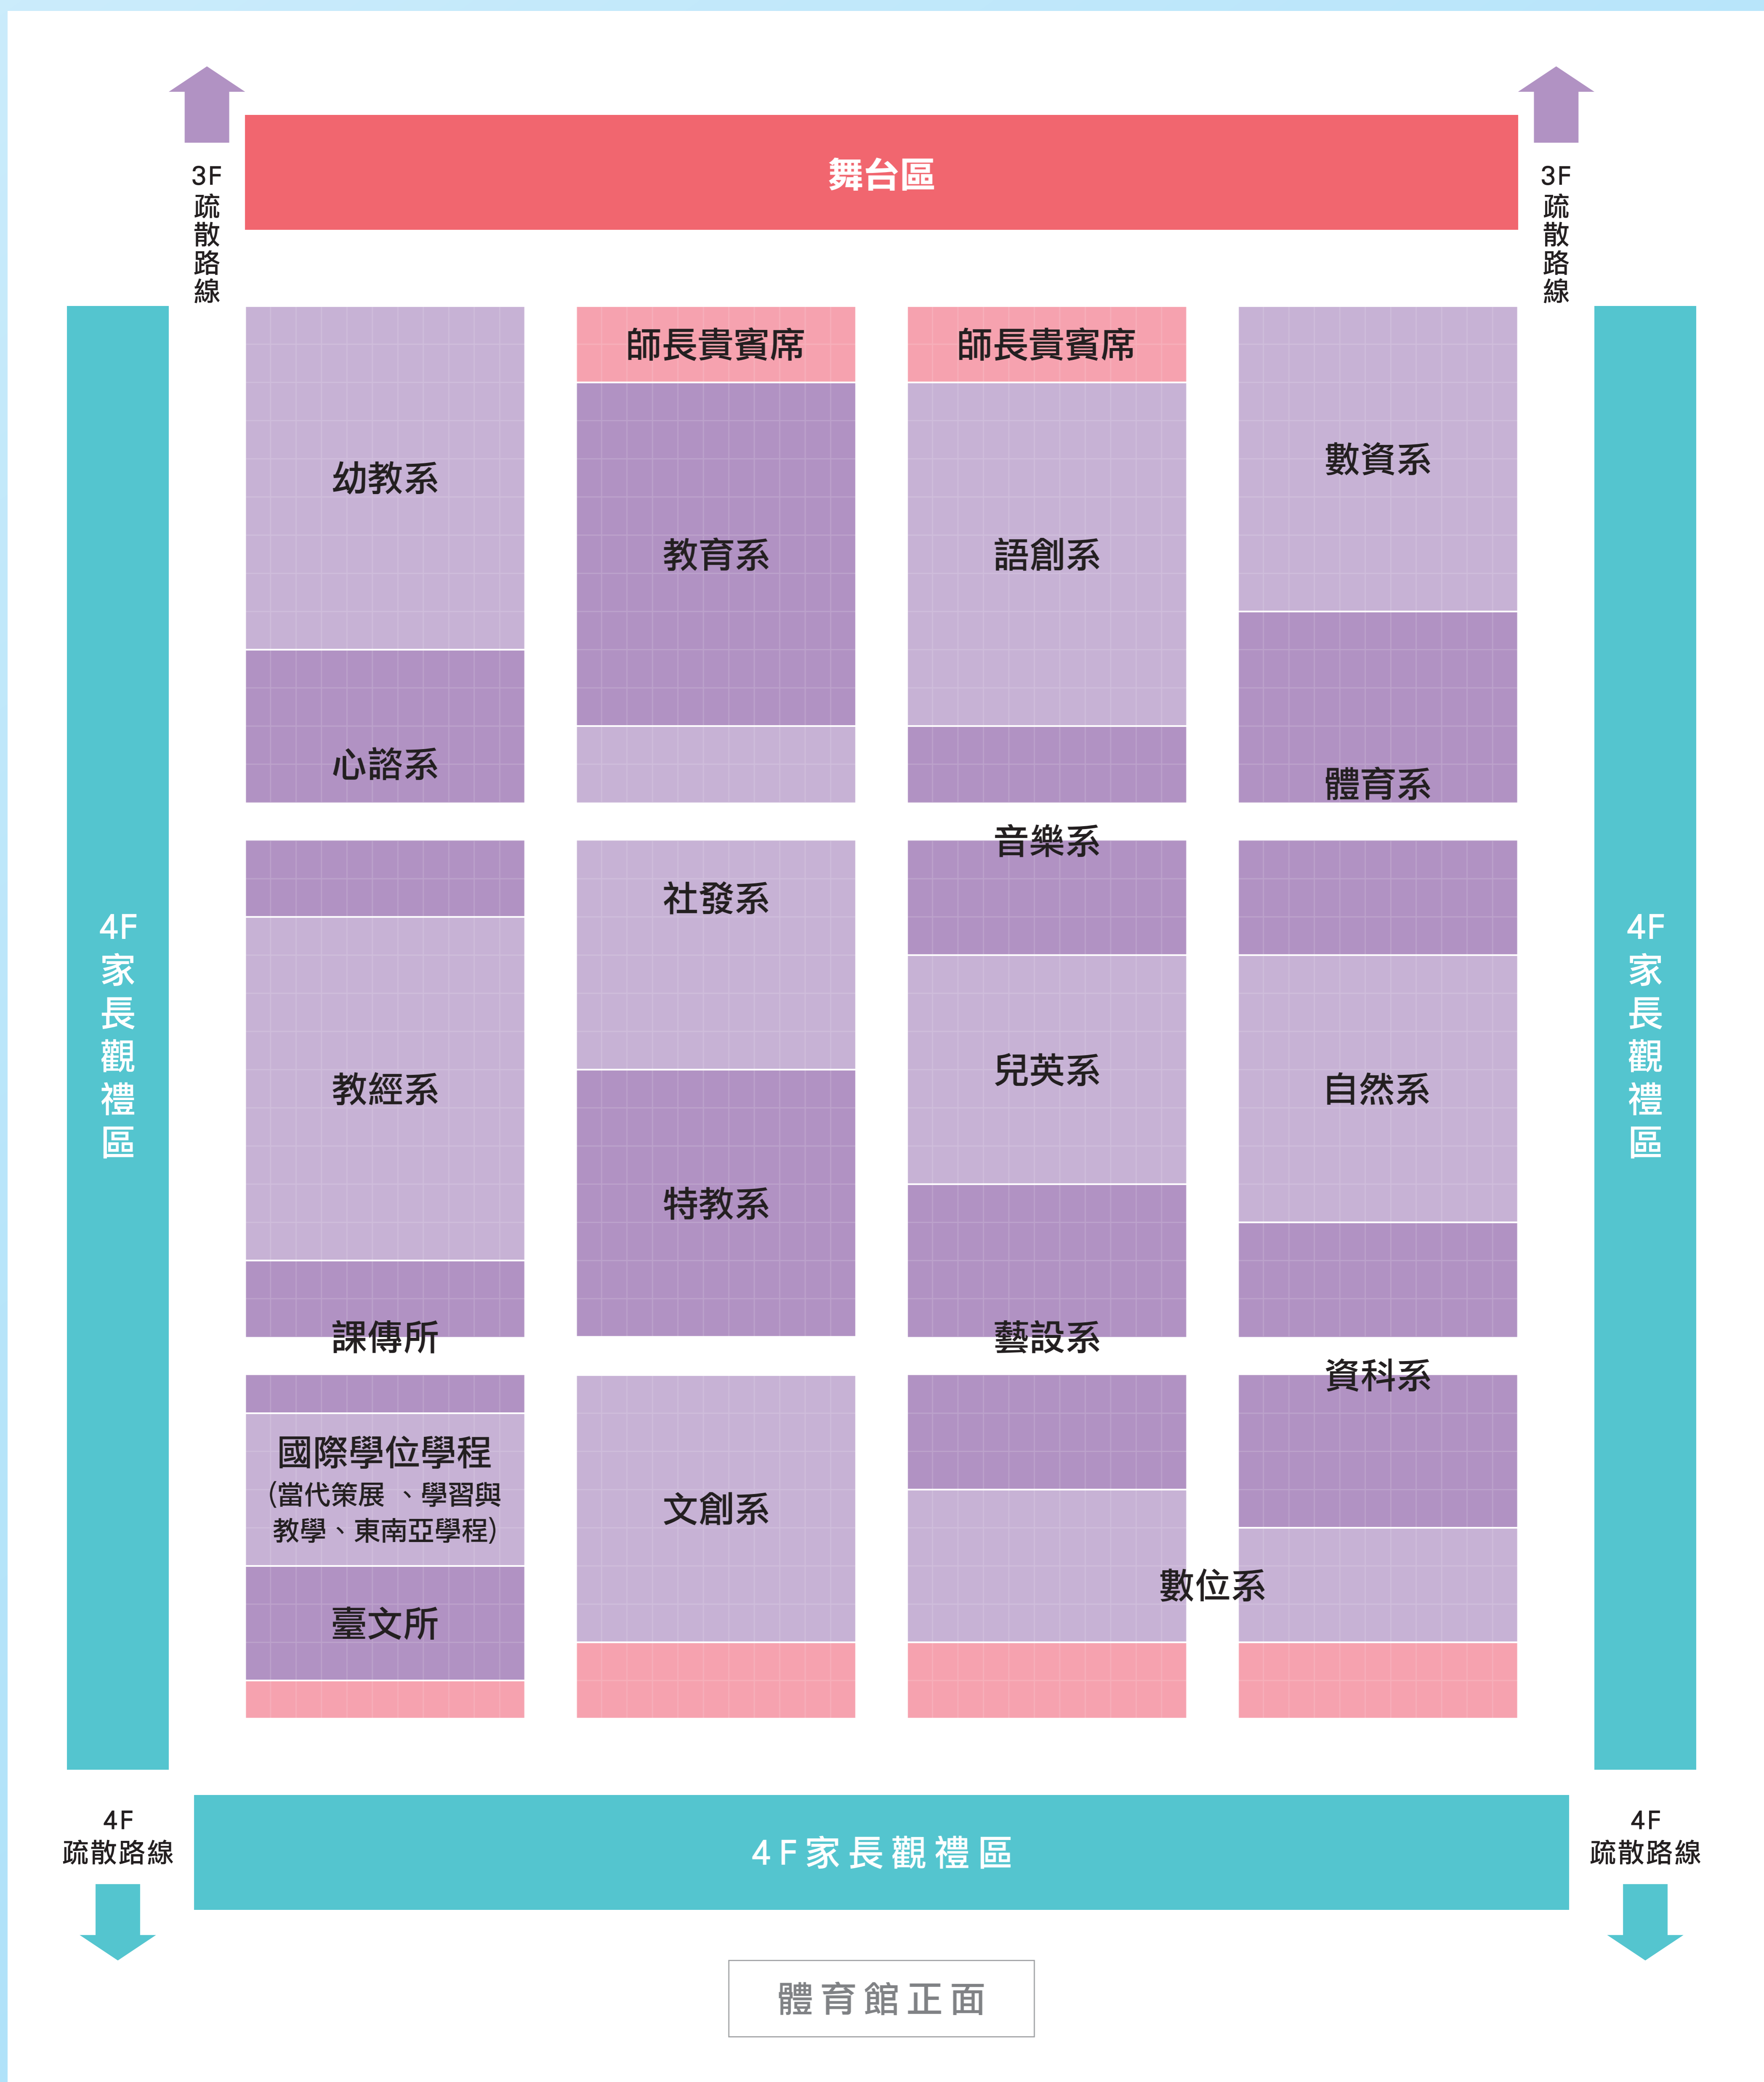

國立臺北教育大學112學年度畢業典禮

2024 National Taipei University of Education Commencement Ceremony

主會場(體育館3F)座位圖

- 備註**
- 箭頭為疏散方向，緊急時3樓由舞台後方兩側樓梯，4樓由體育館正面兩側樓梯疏散。
 - 畢業生進場須著畢業袍，典禮場地禁止飲食。
 - 典禮進行中請勿任意走動。