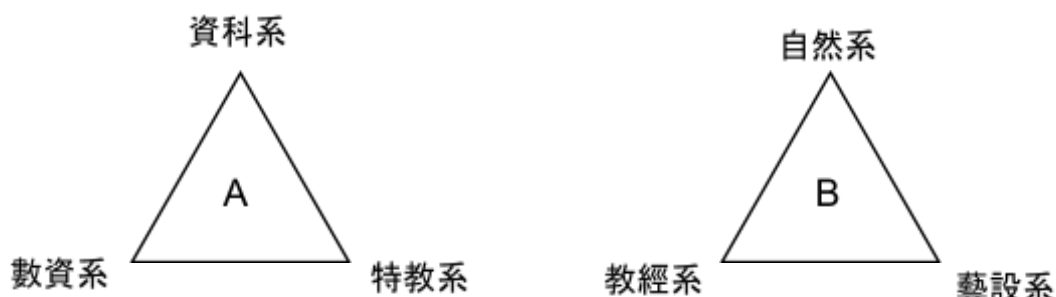

國立臺北教育大學

112學年度新生盃籃球賽程表

- 注意事項:
所有賽事第一場次均為12:20開始, 其餘場次接著比賽, 第一場次出賽選手務必於12:15準時到達體育館3樓檢錄, 其餘場次出賽選手務必於12:20準時到達(若三四節有課的選手, 建議於上午11:00前著裝及熱身完畢, 時間掌握較為從容。)
- 球員務必攜帶學生證至紀錄台檢錄, 各隊須著相同顏色有號碼之隊服。

- 預賽(男)(A.B.C取2)