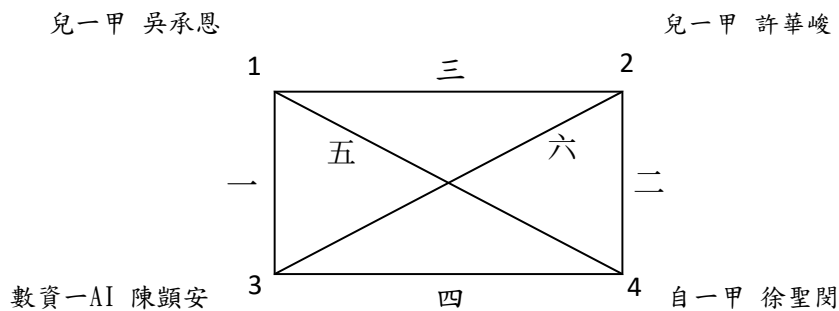

國立臺北教育大學112學年度新生盃桌球賽程表

10/17(二) 15:20場佈. 15:40報到+熱身. 15:50比賽~球員務必帶學生證，著運動服，自備球拍，現場也可借用

男子組：112/10/17(二) 桌球教室(共4人, 循環賽, 取1名)

冠軍 -

女子組預賽：112/10/17(二) 桌球教室(共9人, 分3組, 每組取2名進決賽)

國立臺北教育大學112學年度新生盃桌球賽程表

女子組決賽：分組冠軍及亞軍依序抽籤，最終取前4名