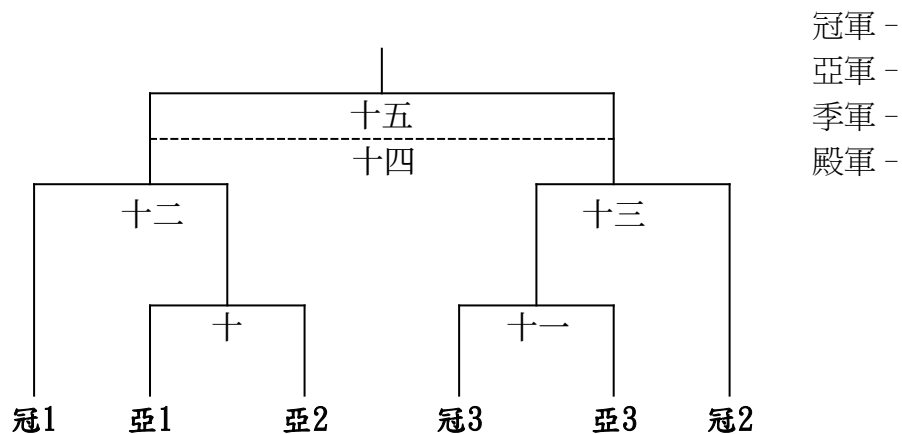

國立臺北教育大學112學年度新生盃桌球賽程表

10/17(二) 15:20場佈. 15:40報到+熱身. 15:50比賽~球員務必帶學生證，著運動服，自備球拍，現場也可借用

男子組：112/10/17(二) 桌球教室(共4人, 循環賽, 取1名)

冠軍 -

女子組預賽：112/10/17(二) 桌球教室(共9人, 分3組, 每組取2名進決賽)

國立臺北教育大學112學年度新生盃桌球賽程表

女子組決賽：分組冠軍及亞軍依序抽籤，最終取前4名

國立臺北教育大學112學年度新生盃桌球戰績表

男生組					女生組				
場次	10/17	參賽對手	比數	勝隊	場次	10/17	參賽隊手	比數	勝隊
一	15:50	兒英-吳承恩 數資-陳顥安			一	15:50	兒英-楊子宜 自然-歐庭卉		
二	15:50	兒英-許華峻 自然-徐聖閔			二	15:50	語創-林心慧 特教-于玉婷		
三	16:05	兒英-吳承恩 兒英-許華峻			三	15:50	兒英-蔡謹仔 自然-謝淇芮		
四	16:05	數資-陳顥安 自然-徐聖閔			四	16:05	自然-歐庭卉 藝設-黃瑩瑄		
五	16:20	兒英-吳承恩 自然-徐聖閔			五	16:05	特教-于玉婷 兒英-張秦榛		
六	16:20	兒英-許華峻 數資-陳顥安			六	16:05	自然-謝淇芮 特教-詹家仔		
					七	16:20	兒英-楊子宜 藝設-黃瑩瑄		
					八	16:20	語創-林心慧 兒英-張秦榛		
					九	16:20	兒英-蔡謹仔 特教-詹家仔		
					十	16:45	亞1:亞2		
					十一	16:45	冠3:亞3		
					十二	17:00	冠1:(十)勝		
					十三	17:00	冠2:(十一)勝		
					十四	17:15	季殿軍		
					十五	17:20	冠亞軍		