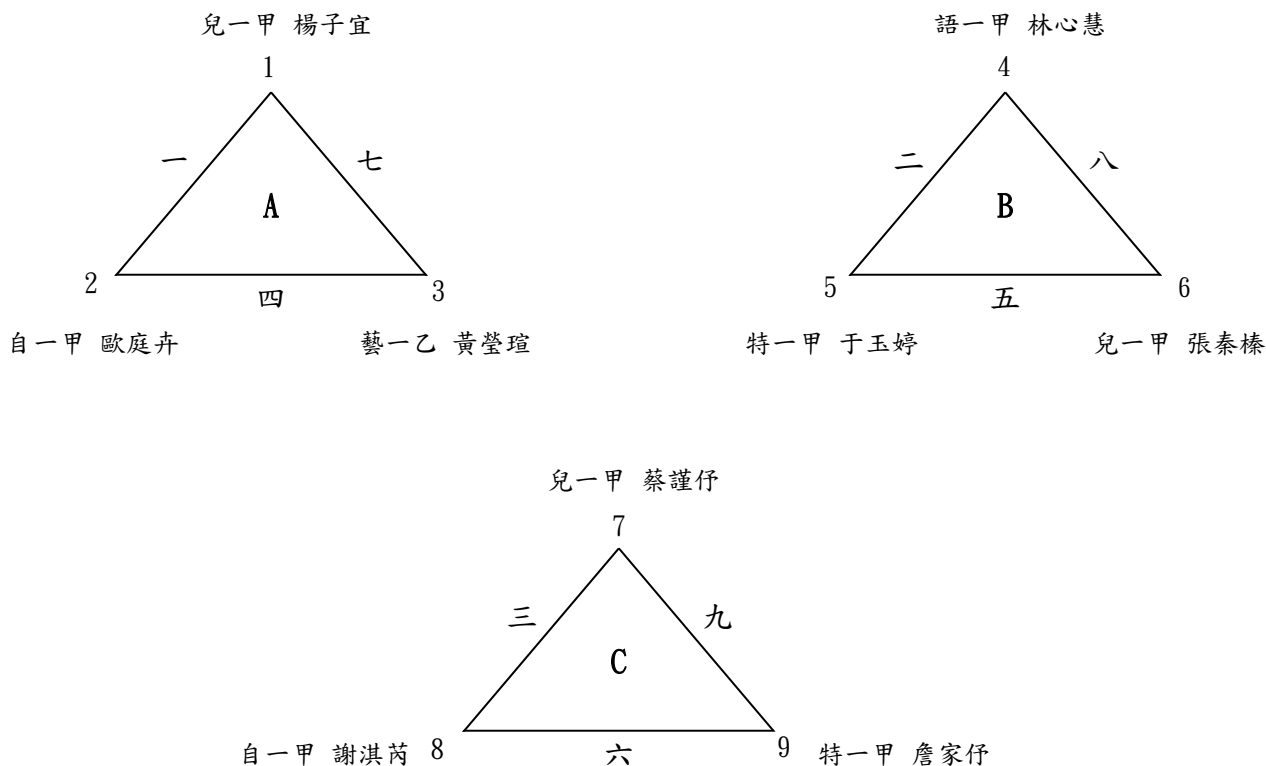

國立臺北教育大學112學年度新生盃桌球賽程表

10/17(二) 15:20場佈. 15:40報到+熱身. 15:50比賽~球員務必帶學生證，著運動服，自備球拍，現場也可借用

男子組：112/10/17(二) 桌球教室(共4人, 循環賽, 取1名)

冠軍 -

女子組預賽：112/10/17(二) 桌球教室(共9人, 分3組, 每組取2名進決賽)

國立臺北教育大學112學年度新生盃桌球賽程表

女子組決賽：分組冠軍及亞軍依序抽籤，最終取前4名

國立臺北教育大學112學年度新生盃桌球戰績表

男生組					女生組				
場次	10/17	參賽對手	比數	勝隊	場次	10/17	參賽隊手	比數	勝隊
一	15:50	兒英-吳承恩 數資-陳顥安			一	15:50	兒英-楊子宜 自然-歐庭卉		
二	15:50	兒英-許華峻 自然-徐聖閔			二	15:50	語創-林心慧 特教-于玉婷		
三	16:05	兒英-吳承恩 兒英-許華峻			三	15:50	兒英-蔡謹仔 自然-謝淇芮		
四	16:05	數資-陳顥安 自然-徐聖閔			四	16:05	自然-歐庭卉 藝設-黃瑩瑄		
五	16:20	兒英-吳承恩 自然-徐聖閔			五	16:05	特教-于玉婷 兒英-張秦榛		
六	16:20	兒英-許華峻 數資-陳顥安			六	16:05	自然-謝淇芮 特教-詹家仔		
					七	16:20	兒英-楊子宜 藝設-黃瑩瑄		
					八	16:20	語創-林心慧 兒英-張秦榛		
					九	16:20	兒英-蔡謹仔 特教-詹家仔		
					十	16:45	亞1:亞2		
					十一	16:45	冠3:亞3		
					十二	17:00	冠1:(十)勝		
					十三	17:00	冠2:(十一)勝		
					十四	17:15	季殿軍		
					十五	17:20	冠亞軍		